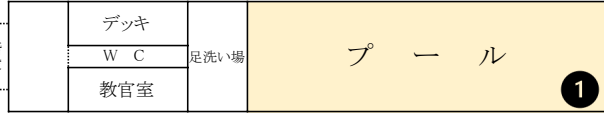

チャレンジ棟4階

■ 使用教室
■ 女子WC
■ 男子WC

チャレンジ棟3階

チャレンジ棟2階

チャレンジ棟1階

- ① 水泳
- ④ 男子柔道
- ⑦ 男子バスケ
- ⑩ サッカー
- ② 卓球
- ⑤ ボクシング
- ⑧ 女子バスケ
- ⑯ 女子柔道
- ③ 剣道
- ⑥ 相撲
- ⑨ 男子バレー
- ★ 陸上(長距離)

※校外
野球
男子ソフト
女子ソフト
テニス

- ① ドラマクラブ
- ④ 美術
- ⑦ 農業・園芸
- ⑩ ライフカルチャー
- ② 模型・ものづくり
- ⑤ 和太鼓
- ⑧ 囲碁将棋
- ◎ 自動車
- ③ 音楽
- ⑥ 情報・eスポーツ
- ⑨ 和文化