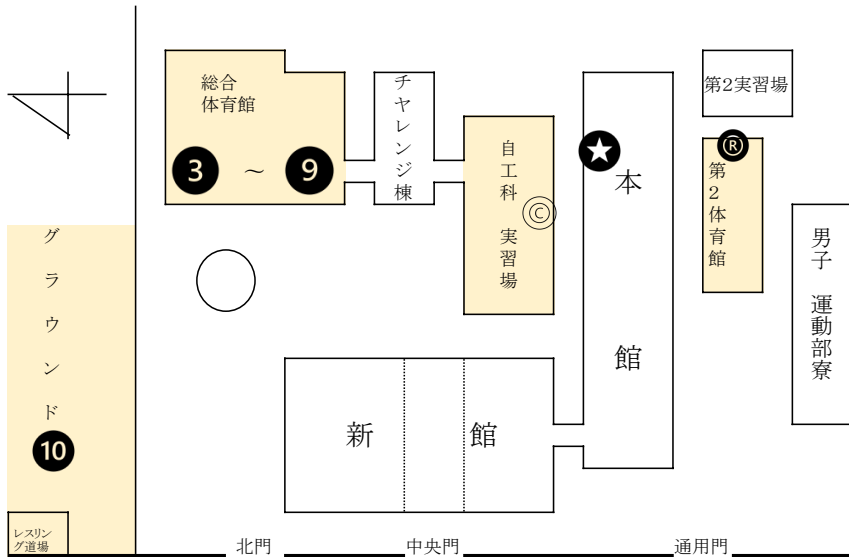

チャレンジ棟4階

■ 使用教室
■ 女子WC
■ 男子WC

チャレンジ棟3階

チャレンジ棟2階

チャレンジ棟1階

- ① 水泳
- ④ 男子柔道
- ⑦ 男子バスケ
- ⑩ サッカー
- ② 卓球
- ⑤ ボクシング
- ⑧ 女子バスケ
- ⑯ 女子柔道
- ③ 剣道
- ⑥ 相撲
- ⑨ 男子バレー
- ★ 陸上(長距離)

※校外
野球
男子ソフト
女子ソフト
テニス

- ① ドラマクラブ
- ④ 美術
- ⑦ 農業・園芸
- ⑩ ライフカルチャー
- ② 模型・ものづくり
- ⑤ 和太鼓
- ⑧ 囲碁将棋
- ◎ 自動車
- ③ 音楽
- ⑥ 情報・eスポーツ
- ⑨ 和文化