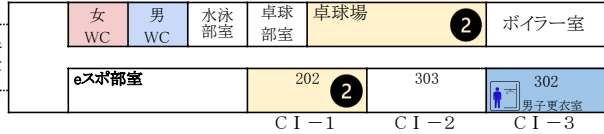

チャレンジ棟4階

■ 使用教室
■ 女子WC
■ 男子WC

チャレンジ棟3階

チャレンジ棟2階

チャレンジ棟1階

- ① 水泳
- ④ 男子柔道
- ⑦ 男子バスケ
- ⑩ サッカー
- ② 卓球
- ⑤ ボクシング
- ⑧ 女子バスケ
- ⑯ 女子柔道
- ③ 剣道
- ⑥ 相撲
- ⑨ 男子バレー
- ★ 陸上(長距離)

※校外
野球
男子ソフト
女子ソフト
テニス

- ① ドラマクラブ
- ④ 美術
- ⑦ 農業・園芸
- ⑩ ライフカルチャー
- ② 模型・ものづくり
- ⑤ 和太鼓
- ⑧ 囲碁将棋
- ◎ 自動車
- ③ 音楽
- ⑥ 情報・eスポーツ
- ⑨ 和文化