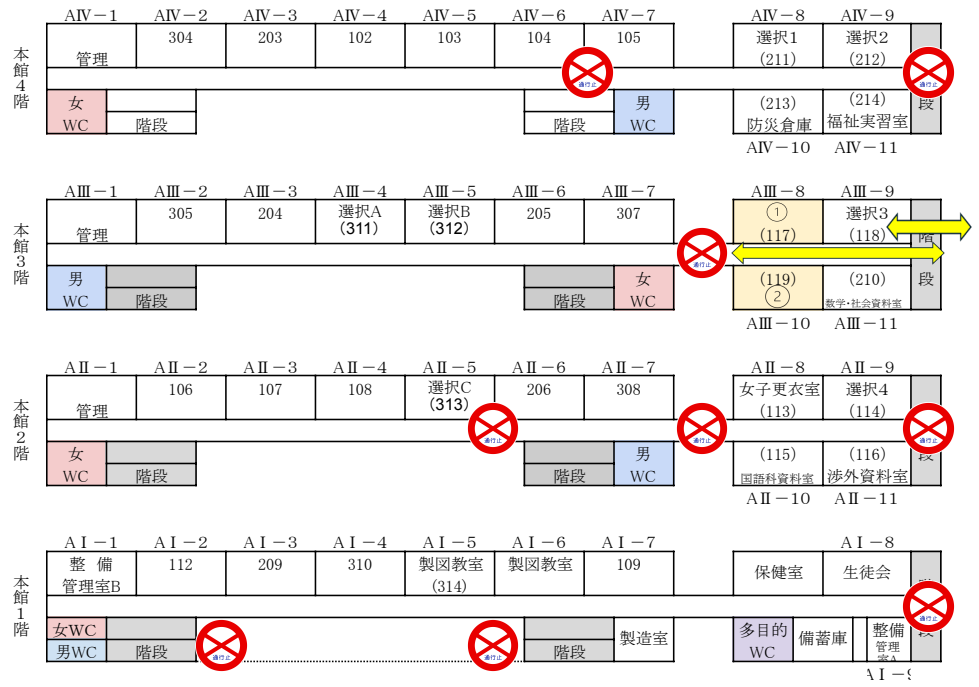

チャレンジ棟4階

■ 使用教室
■ 女子WC
■ 男子WC

チャレンジ棟3階

チャレンジ棟2階

チャレンジ棟1階

- ① 水泳
- ④ 男子柔道
- ⑦ 男子バスケ
- ⑩ サッカー
- ② 卓球
- ⑤ ボクシング
- ⑧ 女子バスケ
- ⑯ 女子柔道
- ③ 剣道
- ⑥ 相撲
- ⑨ 男子バレー
- ★ 陸上(長距離)

※校外
野球
男子ソフト
女子ソフト
テニス

- ① ドラマクラブ
- ④ 美術
- ⑦ 農業・園芸
- ⑩ ライフカルチャー
- ② 模型・ものづくり
- ⑤ 和太鼓
- ⑧ 囲碁将棋
- ◎ 自動車
- ③ 音楽
- ⑥ 情報・eスポーツ
- ⑨ 和文化

- ④ 美術
- ⑦ 農業・園芸
- ⑩ ライフカルチャー
- ⑤ 和太鼓
- ⑧ 囲碁将棋
- ◎ 自動車
- ⑥ 情報・eスポーツ
- ⑨ 和文化