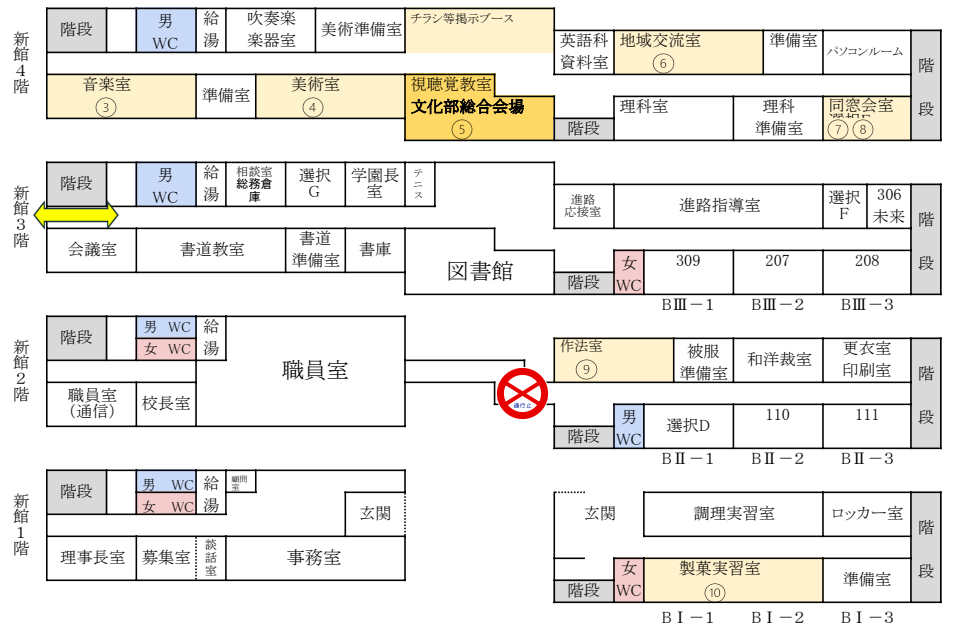

チャレンジ棟4階

■ 使用教室
■ 女子WC
■ 男子WC

チャレンジ棟3階

チャレンジ棟2階

チャレンジ棟1階

- ① 水泳
- ④ 男子柔道
- ⑦ 男子バスケ
- ⑩ サッカー
- ② 卓球
- ⑤ ボクシング
- ⑧ 女子バスケ
- ⑯ 女子柔道
- ③ 剣道
- ⑥ 相撲
- ⑨ 男子バレー
- ★ 陸上(長距離)

※校外
野球
男子ソフト
女子ソフト
テニス

- ① ドラマクラブ
- ④ 美術
- ⑦ 農業・園芸
- ⑩ ライフカルチャー
- ② 模型・ものづくり
- ⑤ 和太鼓
- ⑧ 囲碁将棋
- ◎ 自動車
- ③ 音楽
- ⑥ 情報・eスポーツ
- ⑨ 和文化

- ④ 美術
- ⑦ 農業・園芸
- ⑩ ライフカルチャー
- ⑤ 和太鼓
- ⑧ 囲碁将棋
- ◎ 自動車
- ⑥ 情報・eスポーツ
- ⑨ 和文化