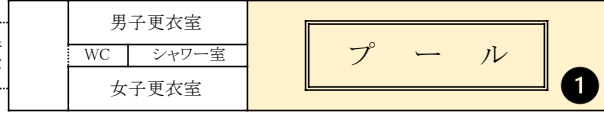

チャレンジ棟4階

■ 使用教室
■ 女子WC
■ 男子WC

チャレンジ棟3階

チャレンジ棟2階

チャレンジ棟1階

- ① 水泳
- ④ 男子柔道
- ⑦ 男子バスケ
- ⑩ サッカー
- ② 卓球
- ⑤ ボクシング
- ⑧ 女子バスケ
- ⑯ 女子柔道
- ③ 剣道
- ⑥ 相撲
- ⑨ 男子バレー
- ★ 陸上(長距離)

※校外
野球
男子ソフト
女子ソフト
テニス

- ① ドラマクラブ
- ④ 美術
- ⑦ 農業・園芸
- ⑩ ライフカルチャー
- ② 模型・ものづくり
- ⑤ 和太鼓
- ⑧ 囲碁将棋
- ◎ 自動車
- ③ 音楽
- ⑥ 情報・eスポーツ
- ⑨ 和文化