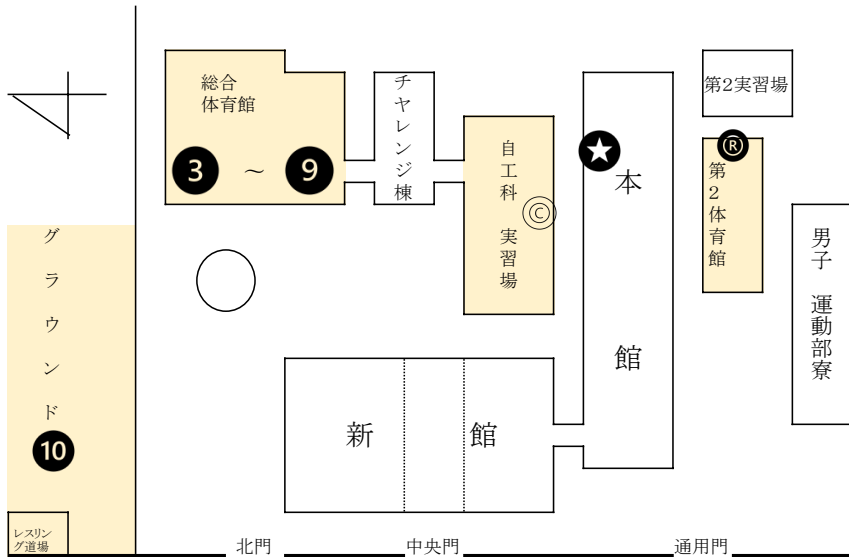

チャレンジ棟4階

■ 使用教室
■ 女子WC
■ 男子WC

チャレンジ棟3階

チャレンジ棟2階

チャレンジ棟1階

- ① 水泳
- ④ 男子柔道
- ⑦ 男子バスケ
- ⑩ サッカー
- ② 卓球
- ⑤ ボクシング
- ⑧ 女子バスケ
- Ⓜ 女子柔道
- ③ 剣道
- ⑥ 相撲
- ⑨ 男子バレー
- ★ 陸上(長距離)

※校外
野球
男子ソフト
女子ソフト
テニス

- ① ドラマクラブ
- ④ 美術
- ⑦ 農業・園芸
- ⑩ ライフカルチャー
- ② 模型・ものづくり
- ⑤ 和太鼓
- ⑧ 囲碁将棋
- Ⓜ 自動車
- ③ 音楽
- ⑥ 情報・eスポーツ
- ⑨ 和文化

- ④ 美術
- ⑦ 農業・園芸
- ⑩ ライフカルチャー
- ⑤ 和太鼓
- ⑧ 囲碁将棋
- Ⓜ 自動車
- ⑥ 情報・eスポーツ
- ⑨ 和文化