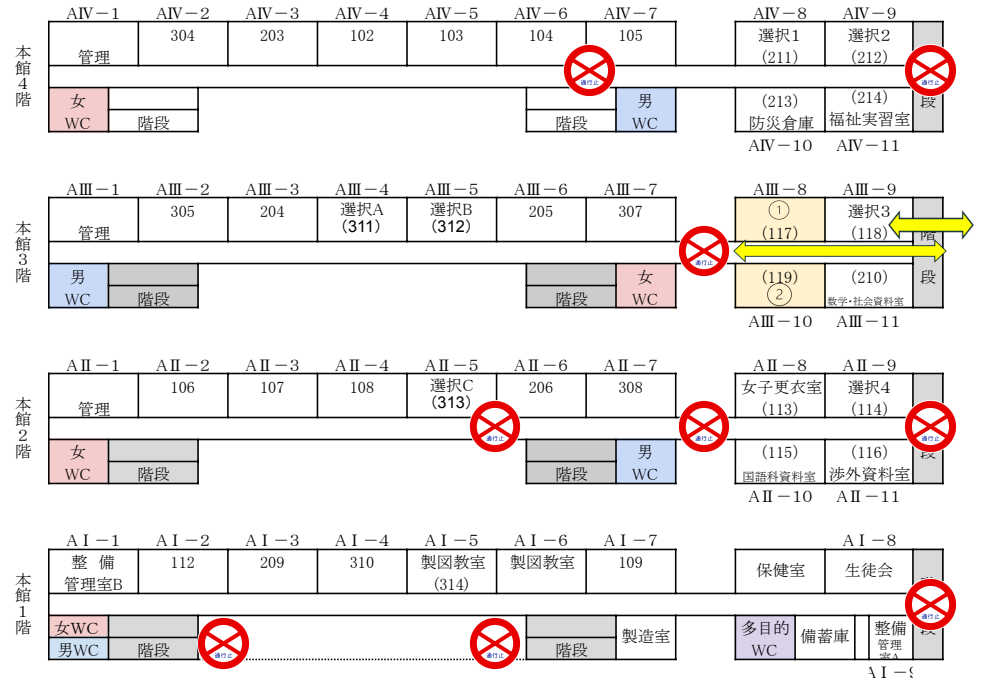

チャレンジ棟4階

■ 使用教室
■ 女子WC
■ 男子WC

チャレンジ棟3階

チャレンジ棟2階

チャレンジ棟1階

- ① 水泳
- ④ 男子柔道
- ⑦ 男子バスケ
- ⑩ サッカー
- ② 卓球
- ⑤ ボクシング
- ⑧ 女子バスケ
- Ⓜ 女子柔道
- ③ 剣道
- ⑥ 相撲
- ⑨ 男子バレー
- ★ 陸上(長距離)

※校外
野球
男子ソフト
女子ソフト
テニス

- ① ドラマクラブ
- ④ 美術
- ⑦ 農業・園芸
- ⑩ ライフカルチャー
- ② 模型・ものづくり
- ⑤ 和太鼓
- ⑧ 囲碁将棋
- Ⓜ 自動車
- ③ 音楽
- ⑥ 情報・eスポーツ
- ⑨ 和文化

- ④ 美術
- ⑦ 農業・園芸
- ⑩ ライフカルチャー
- ⑤ 和太鼓
- ⑧ 囲碁将棋
- Ⓜ 自動車
- ⑥ 情報・eスポーツ
- ⑨ 和文化