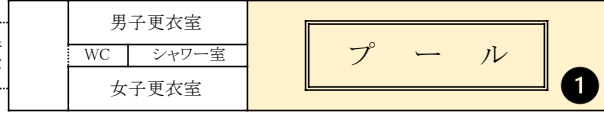

チャレンジ棟4階

■ 使用教室
■ 女子WC
■ 男子WC

チャレンジ棟3階

チャレンジ棟2階

チャレンジ棟1階

- ① 水泳
- ④ 男子柔道
- ⑦ 男子バスケ
- ⑩ サッカー
- ② 卓球
- ⑤ ボクシング
- ⑧ 女子バスケ
- Ⓜ 女子柔道
- ③ 剣道
- ⑥ 相撲
- ⑨ 男子バレー
- ★ 陸上(長距離)

※校外
野球
男子ソフト
女子ソフト
テニス

- ① ドラマクラブ
- ④ 美術
- ⑦ 農業・園芸
- ⑩ ライフカルチャー
- ② 模型・ものづくり
- ⑤ 和太鼓
- ⑧ 囲碁将棋
- Ⓜ 自動車
- ③ 音楽
- ⑥ 情報・eスポーツ
- ⑨ 和文化