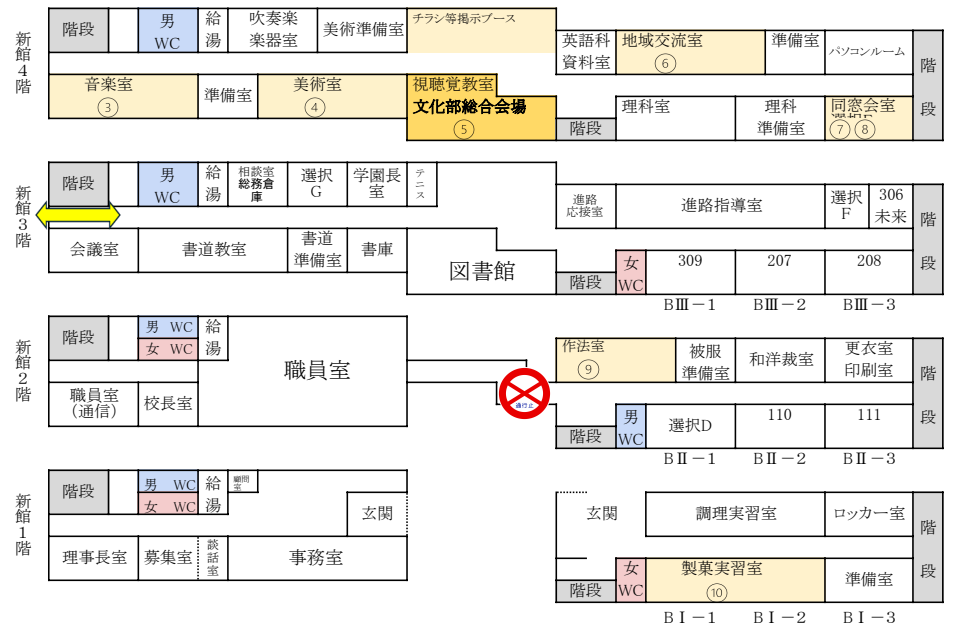

チャレンジ棟4階

■ 使用教室
■ 女子WC
■ 男子WC

チャレンジ棟3階

チャレンジ棟2階

チャレンジ棟1階

- ① 水泳
- ④ 男子柔道
- ⑦ 男子バスケ
- ⑩ サッカー
- ② 卓球
- ⑤ ボクシング
- ⑧ 女子バスケ
- Ⓜ 女子柔道
- ③ 剣道
- ⑥ 相撲
- ⑨ 男子バレー
- ★ 陸上(長距離)

※校外
野球
男子ソフト
女子ソフト
テニス

- ① ドラマクラブ
- ④ 美術
- ⑦ 農業・園芸
- ⑩ ライフカルチャー
- ② 模型・ものづくり
- ⑤ 和太鼓
- ⑧ 囲碁将棋
- Ⓜ 自動車
- ③ 音楽
- ⑥ 情報・eスポーツ
- ⑨ 和文化

- ④ 美術
- ⑦ 農業・園芸
- ⑩ ライフカルチャー
- ⑤ 和太鼓
- ⑧ 囲碁将棋
- Ⓜ 自動車
- ⑥ 情報・eスポーツ
- ⑨ 和文化