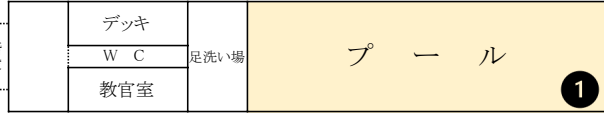

チャレンジ棟4階

■ 使用教室
■ 女子WC
■ 男子WC

チャレンジ棟3階

チャレンジ棟2階

チャレンジ棟1階

- ① 水泳
- ④ 男子柔道
- ⑦ 男子バスケ
- ⑩ サッカー
- ② 卓球
- ⑤ ボクシング
- ⑧ 女子バスケ
- Ⓜ 女子柔道
- ③ 剣道
- ⑥ 相撲
- ⑨ 男子バレー
- ★ 陸上(長距離)

※校外
野球
男子ソフト
女子ソフト
テニス

- ① ドラマクラブ
- ④ 美術
- ⑦ 農業・園芸
- ⑩ ライフカルチャー
- ② 模型・ものづくり
- ⑤ 和太鼓
- ⑧ 囲碁将棋
- Ⓜ 自動車
- ③ 音楽
- ⑥ 情報・eスポーツ
- ⑨ 和文化