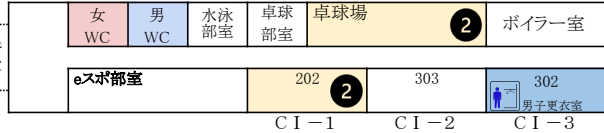

チャレンジ棟4階

■ 使用教室
■ 女子WC
■ 男子WC

チャレンジ棟3階

チャレンジ棟2階

チャレンジ棟1階

- ① 水泳
- ④ 男子柔道
- ⑦ 男子バスケ
- ⑩ サッカー
- ② 卓球
- ⑤ ボクシング
- ⑧ 女子バスケ
- Ⓜ 女子柔道
- ③ 剣道
- ⑥ 相撲
- ⑨ 男子バレー
- ★ 陸上(長距離)

※校外
野球
男子ソフト
女子ソフト
テニス

- ① ドラマクラブ
- ④ 美術
- ⑦ 農業・園芸
- ⑩ ライフカルチャー
- ② 模型・ものづくり
- ⑤ 和太鼓
- ⑧ 囲碁将棋
- Ⓜ 自動車
- ③ 音楽
- ⑥ 情報・eスポーツ
- ⑨ 和文化